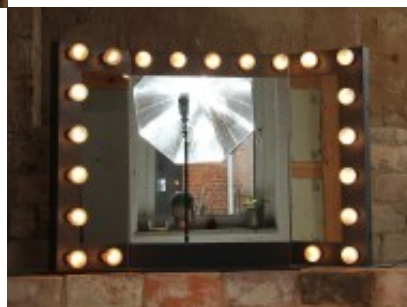

Objekt 21 - CDF - schwarz